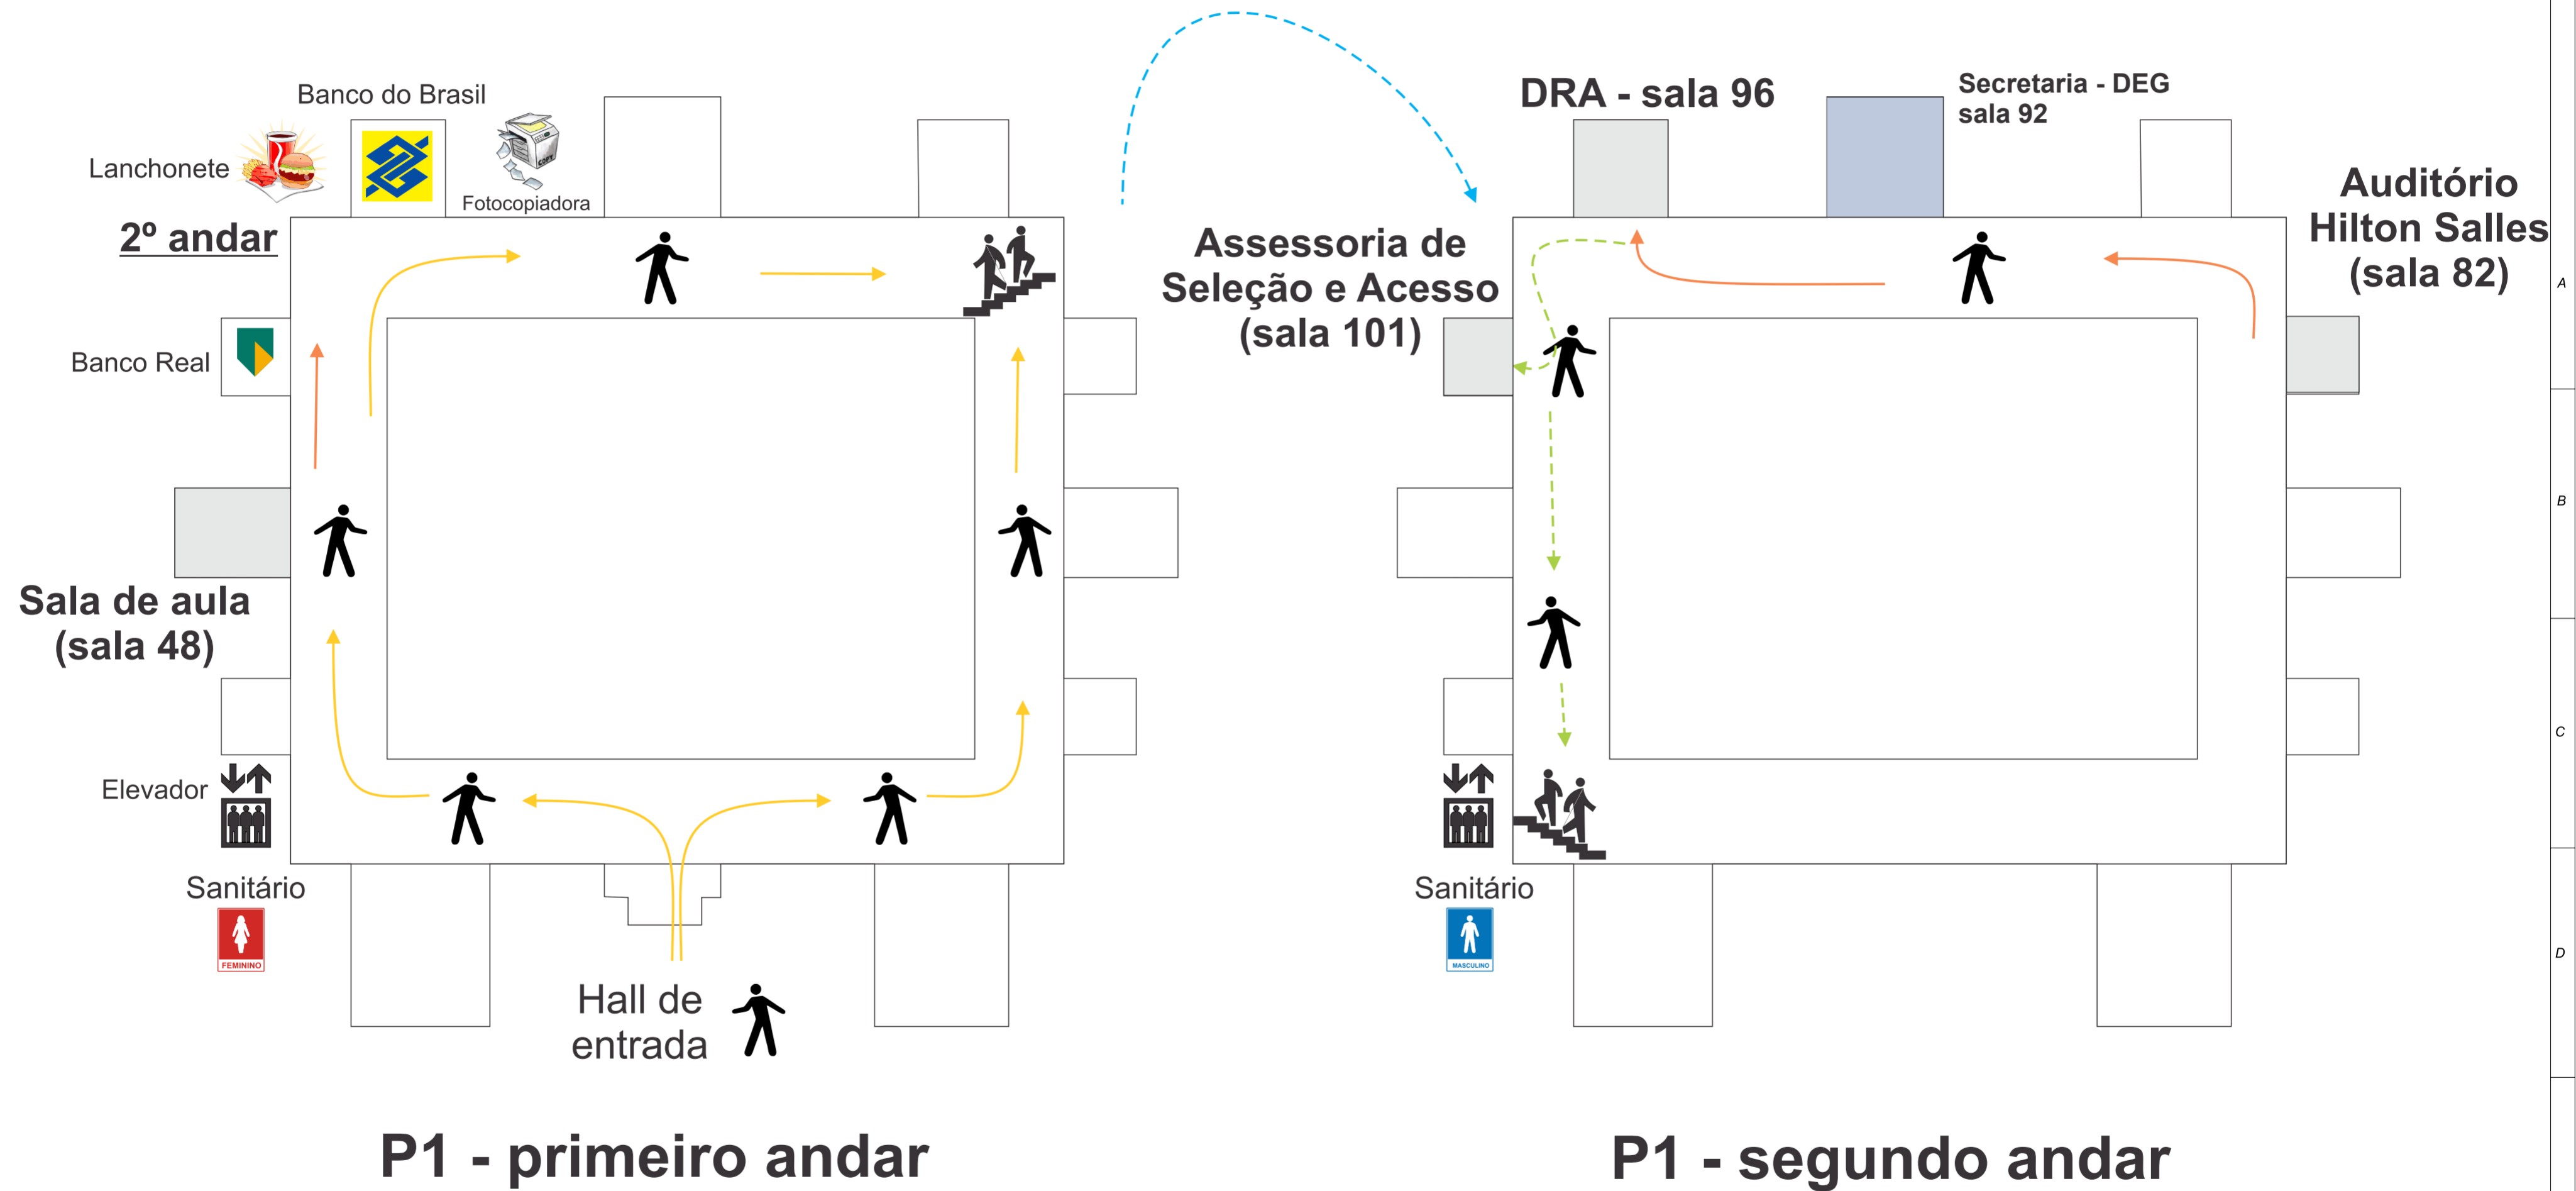

Croqui de Localização: Prédio Principal P1

1º etapa: dirija-se ao auditório Hilton Sales, no segundo andar;
2º etapa: dirija-se à sala 96, no segundo andar;
Última etapa: dirija-se à sala 101 no segundo andar.

 UFRRJ UNIVERSIDADE FEDERAL RURAL DO RIO DE JANEIRO		MATERIAL:	
		TÍTULO: Croqui de localização espacial Prédio Principal P1/UFRRJ	
DATA:	17-01-2011	PESO B.:	PROJETO:
RESP.:		PESO L.:	COD.:
VERIFICADO:		ESC.:	PROJETO
CONJUNTO	QTD. CJ.	PROJ.	